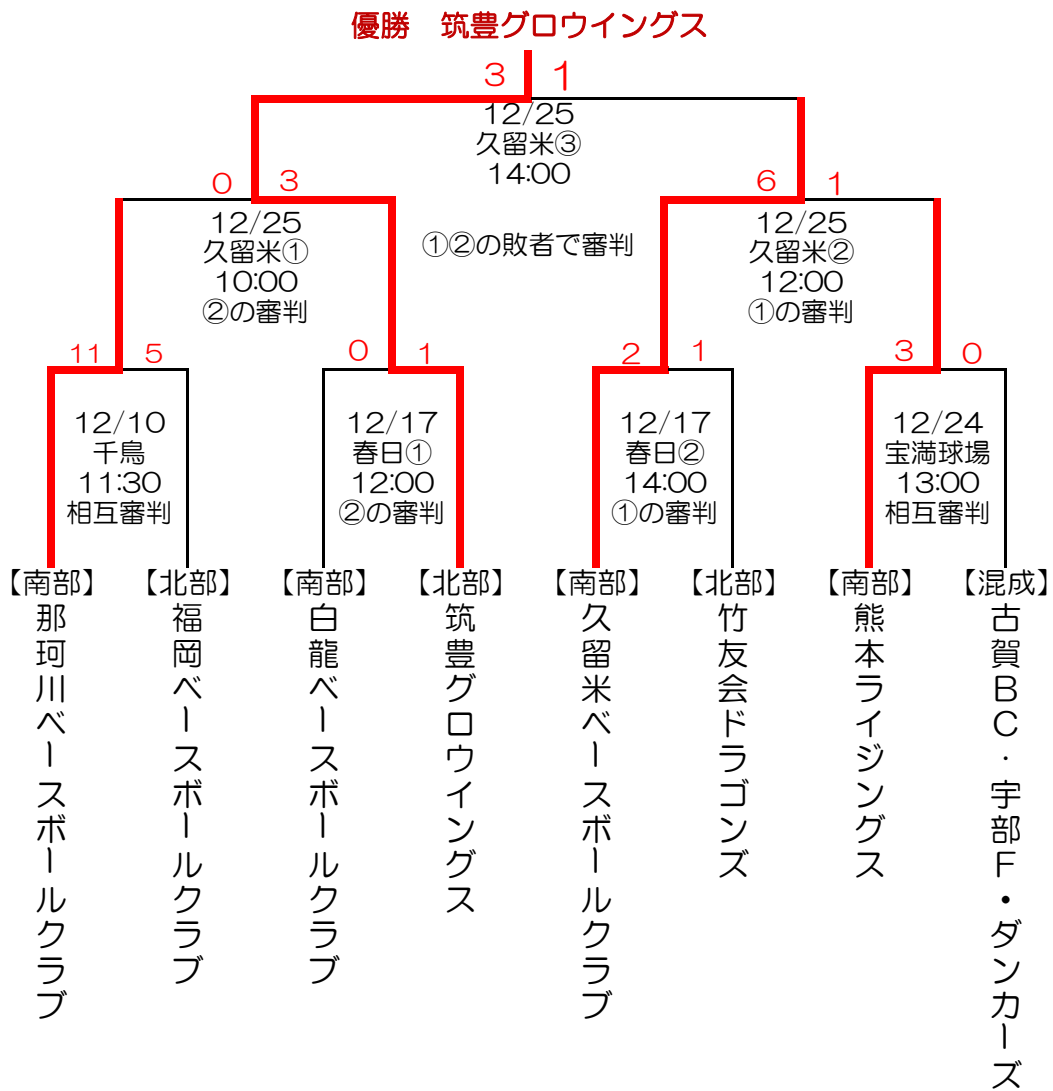

2011年 第3回 全軟福岡県連盟少年部リーグ 1年生大会組合せ

【実施要綱】

[日程] 12月10日(土)、17日(土)、24日(土)、25日(日)

[参加資格] 全軟福岡県連盟少年部リーグ所属の1年生を基本とする。(合同チームは連盟内に限る)

[試合] 7回戦、100分とし、同点の場合は特別延長(無死満塁)で、勝敗を決するまで行なう。

[表彰] 優勝、準優勝を表彰する。(2012年 春季リーグ戦開幕式で実施)

[審判、記録] 参加チームで行なう。(対戦チーム以外を基本とする。)

[試合球] マルエス公認軟式B号球(対戦チーム同士で準備)

[コートゲーム] 天候、日没等で審判が試合続行不可能と判断した時

[会場] 別紙グラウンド

[その他] 投手は、1日7イニングとする。(特別延長は含まない)

※ 試合結果は、即日那珂川BC:山路090-3073-6795までお知らせ下さい。

別紙

【各チーム12月の1年生スケジュール】